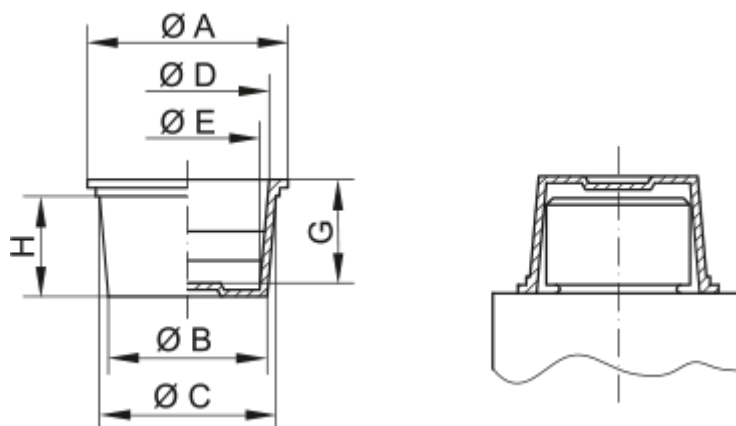

Varenummer: 59GPN610U6

Beskrivelse: KLEE Universal prop GPN 610 U - (\varnothing 9,9-11,7/ \varnothing 10,1-8,3)

Mål

A = 15

B = 9.9

C = 11.7

D = 10.1

E = 8.3